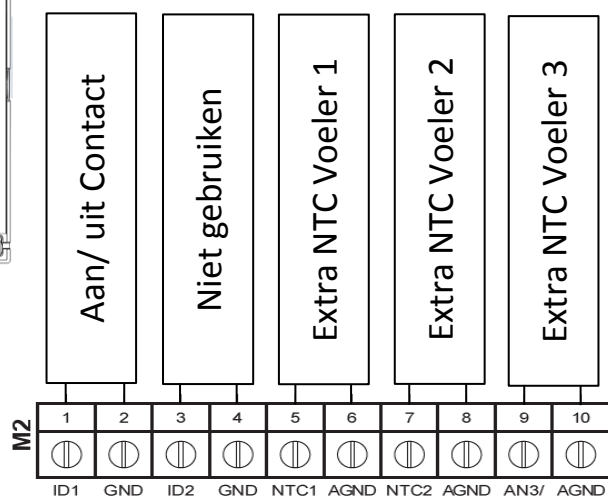

Achterzijde Smart WEB / EASY

Adres instellen.

Ieder toestel moet op een ander adres worden ingesteld.

Voor meer informatie zie gebruikerhandleiding van de kachel

	Werk:		Kondensa LK 2017		
	Onderdeel:		Aansluitschema Thermostaat Kondensa LK 2017		
	Schaal:	Get: F Janssen	Datum: 11-11-2016	Formaat: A4	Nr: