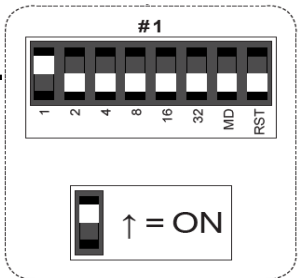

Achterzijde Smart WEB / EASY

Adres instellen.

Ieder toestel moet op een ander adres worden ingesteld.

Voor meer informatie zie gebruikerhandleiding van de kachel

	Werk:		Kondensa LK 2017		
	Onderdeel:		Aansluitschema Thermostaat Kondensa LK 2017		
	Schaal:	Get: F Janssen	Datum: 11-11-2016	Formaat: A4	Nr: