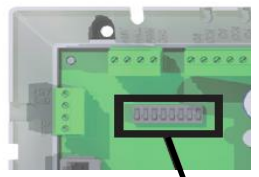

Achterzijde Smart WEB / EASY

Adres instellen.

Ieder toestel moet op een ander adres worden ingesteld.

Voor meer informatie zie gebruikerhandleiding van de kachel

	Werk:		Kondensa LK 2017		
	Onderdeel:		Aansluitschema Thermostaat Kondensa LK 2017		
	Schaal:	Get: F Janssen	Datum: 11-11-2016	Formaat: A4	Nr: